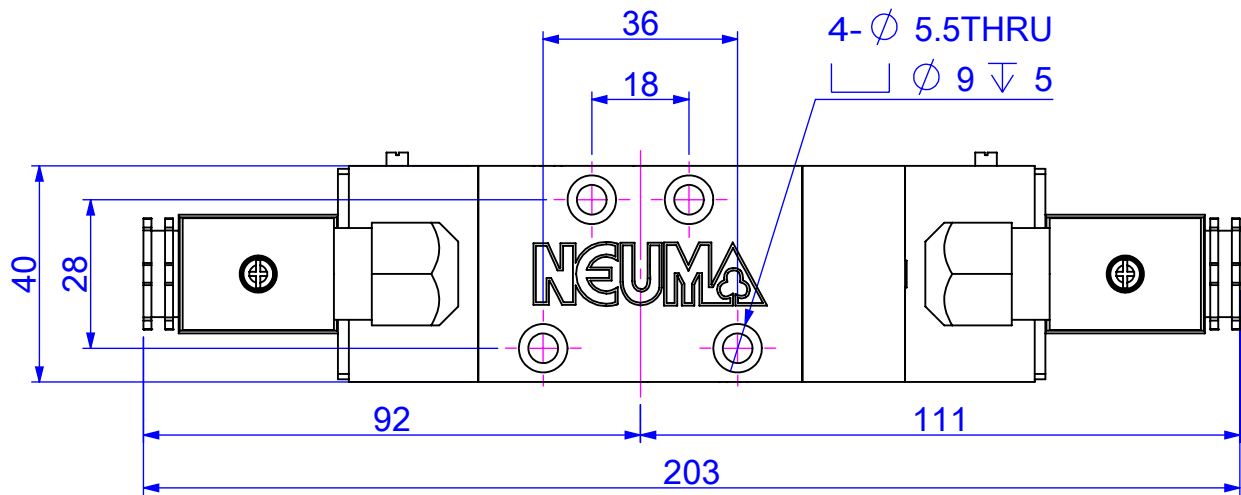

標準式(Standard)

尺寸圖 Dimension

NV-ISO1-22

標準式(Standard)

尺寸圖 Dimension

NV-ISO1L-22

標準式(Standard)

尺寸圖 Dimension

NV-ISO1N-22

標準式(Standard)

尺寸圖 Dimension

NV-ISO1-32

NV-ISO1-42

NV-ISO1-52

標準式(Standard)

尺寸圖 Dimension

NV-ISO1L-32

NV-ISO1L-42

NV-ISO1L-52

標準式(Standard)

尺寸圖 Dimension

NV-ISO1N-32

NV-ISO1N-42

NV-ISO1N-52

標準式(Standard)

尺寸圖 Dimension

標準式(Standard)

型號	NV-ISO1-21	NV-ISO1-22	NV-ISO1-32
L1	129.5	184.0	203.0
L2	37.5	92.0	111.0