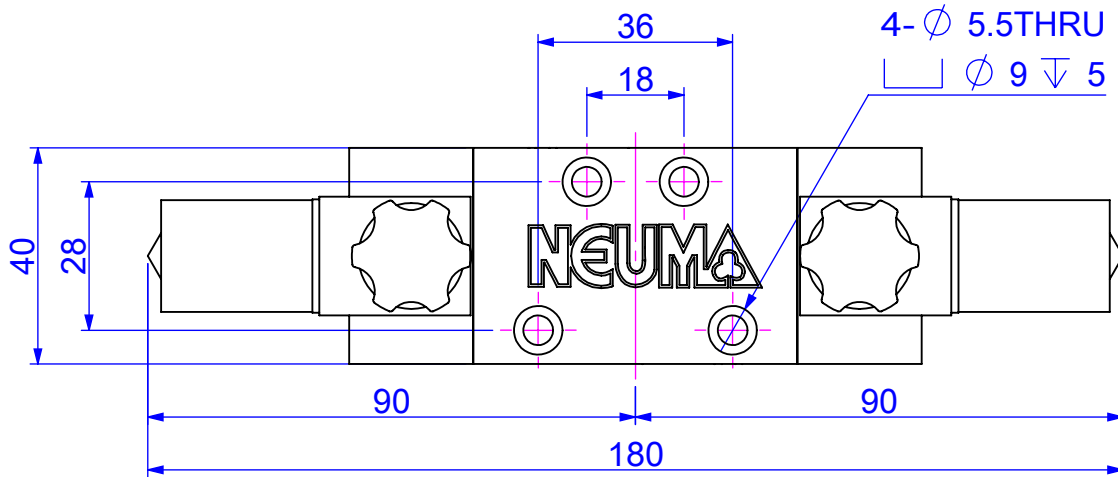

尺寸圖 Dimension

NV-ISO1-21

標準式(Standard)

尺寸圖 Dimension

NV-ISO1L-21

標準式(Standard)

尺寸圖 Dimension

NV-ISO1N-21

標準式(Standard)

尺寸圖 Dimension

NV-ISO1-22

標準式(Standard)

尺寸圖 Dimension

NV-ISO1L-22

標準式(Standard)

尺寸圖 Dimension

NV-ISO1N-22

標準式(Standard)

尺寸圖 Dimension

NV-ISO1-32

NV-ISO1-42

NV-ISO1-52

標準式(Standard)

尺寸圖 Dimension

標準式(Standard)

尺寸圖 Dimension

標準式(Standard)

型號	NV-ISO1-21	NV-ISO1-22	NV-ISO1-32
L1	129.5	184.0	203.0
L2	37.5	92.0	111.0