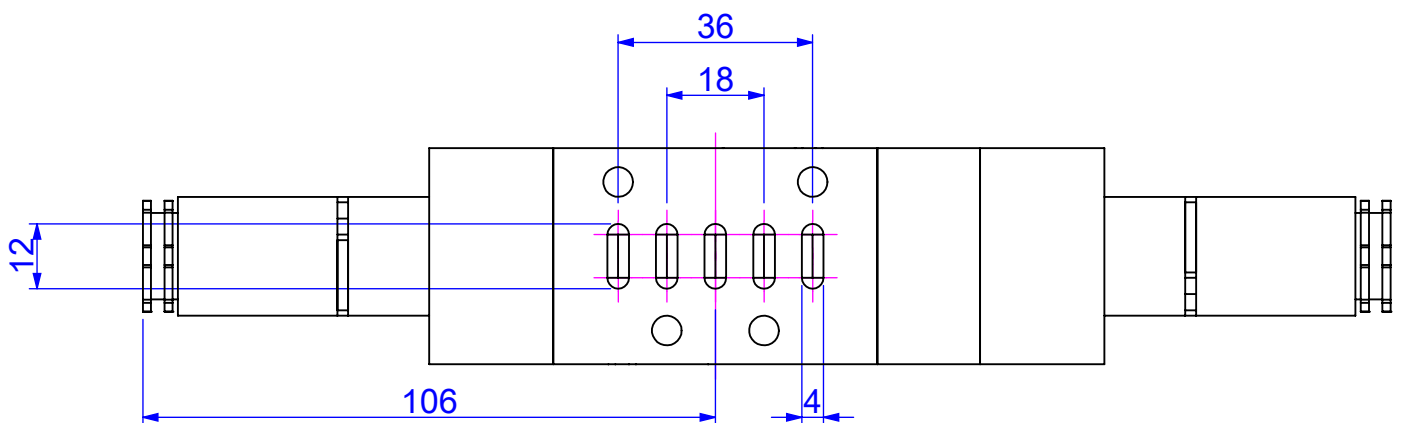

NV-ISO1L-32

NV-ISO1L-42

NV-ISO1L-52

標準式(Standard)

尺寸圖 Dimension

NV-ISO1N-32

NV-ISO1N-42

NV-ISO1N-52

標準式(Standard)

尺寸圖 Dimension

標準式(Standard)

型號	NV-ISO1-21	NV-ISO1-22	NV-ISO1-32
L1	129.5	184.0	203.0
L2	37.5	92.0	111.0