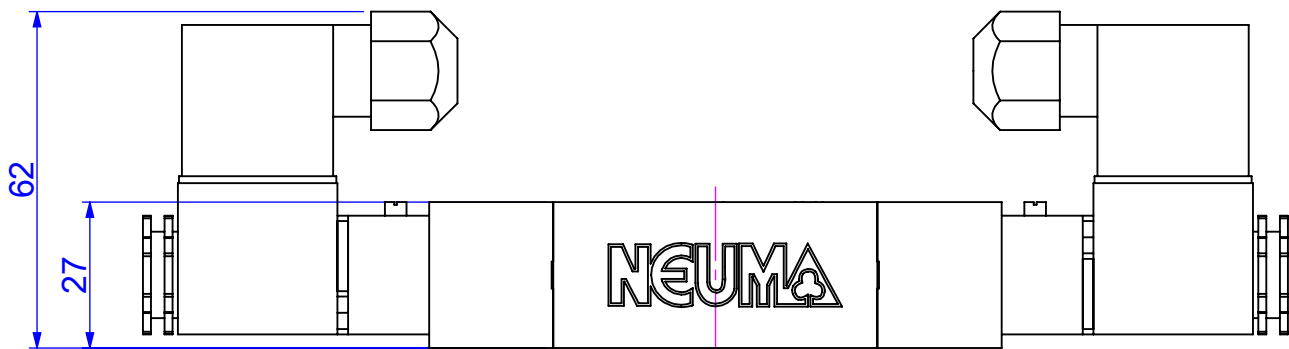

尺寸圖 Dimension

NV-ISO1-21

標準式(Standard)

尺寸圖 Dimension

NV-ISO1L-21

標準式(Standard)

尺寸圖 Dimension

NV-ISO1N-21

標準式(Standard)

尺寸圖 Dimension

NV-ISO1-22

標準式(Standard)

尺寸圖 Dimension

NV-ISO1L-22

標準式(Standard)

尺寸圖 Dimension

NV-ISO1N-22

標準式(Standard)

尺寸圖 Dimension

NV-ISO1-32

NV-ISO1-42

NV-ISO1-52

標準式(Standard)

尺寸圖 Dimension

標準式(Standard)

尺寸圖 Dimension

標準式(Standard)

型號	NV-ISO1-21	NV-ISO1-22	NV-ISO1-32
L1	129.5	184.0	203.0
L2	37.5	92.0	111.0