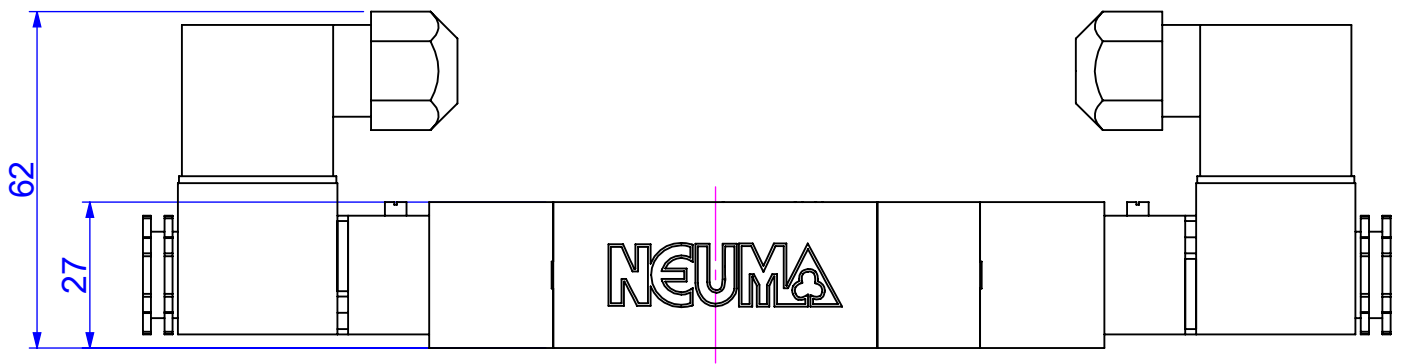

NV-ISO1L-32

NV-ISO1L-42

NV-ISO1L-52

標準式(Standard)

尺寸圖 Dimension

NV-ISO1N-32

NV-ISO1N-42

NV-ISO1N-52

標準式(Standard)

尺寸圖 Dimension

標準式(Standard)

型號	NV-ISO1-21	NV-ISO1-22	NV-ISO1-32
L1	129.5	184.0	203.0
L2	37.5	92.0	111.0