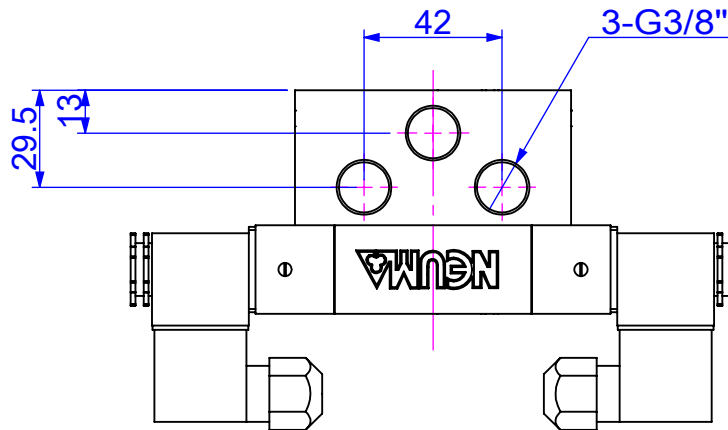

標準式(Standard)

尺寸圖 Dimension

NV-ISO1-22

標準式(Standard)

尺寸圖 Dimension

NV-ISO1L-22

標準式(Standard)

尺寸圖 Dimension

NV-ISO1N-22

標準式(Standard)

尺寸圖 Dimension

NV-ISO1-32

NV-ISO1-42

NV-ISO1-52

標準式(Standard)

尺寸圖 Dimension

NV-ISO1L-32

NV-ISO1L-42

NV-ISO1L-52

標準式(Standard)

尺寸圖 Dimension

NV-ISO1N-32

NV-ISO1N-42

NV-ISO1N-52

標準式(Standard)

尺寸圖 Dimension

標準式(Standard)

型號	NV-ISO1-21	NV-ISO1-22	NV-ISO1-32
L1	129.5	184.0	203.0
L2	37.5	92.0	111.0