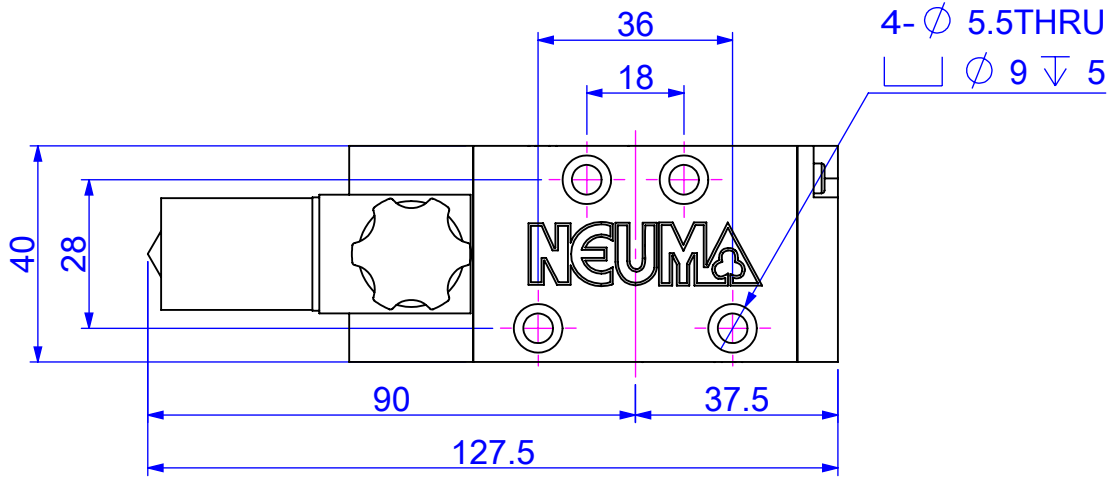

尺寸圖 Dimension

NV-ISO1-21

標準式(Standard)

尺寸圖 Dimension

NV-ISO1L-21

標準式(Standard)

尺寸圖 Dimension

NV-ISO1N-21

標準式(Standard)

尺寸圖 Dimension

NV-ISO1-22

標準式(Standard)

尺寸圖 Dimension

NV-ISO1L-22

標準式(Standard)

尺寸圖 Dimension

NV-ISO1N-22

標準式(Standard)

尺寸圖 Dimension

NV-ISO1-32

NV-ISO1-42

NV-ISO1-52

標準式(Standard)

尺寸圖 Dimension

標準式(Standard)

尺寸圖 Dimension

標準式(Standard)

型號	NV-ISO1-21	NV-ISO1-22	NV-ISO1-32
L1	129.5	184.0	203.0
L2	37.5	92.0	111.0