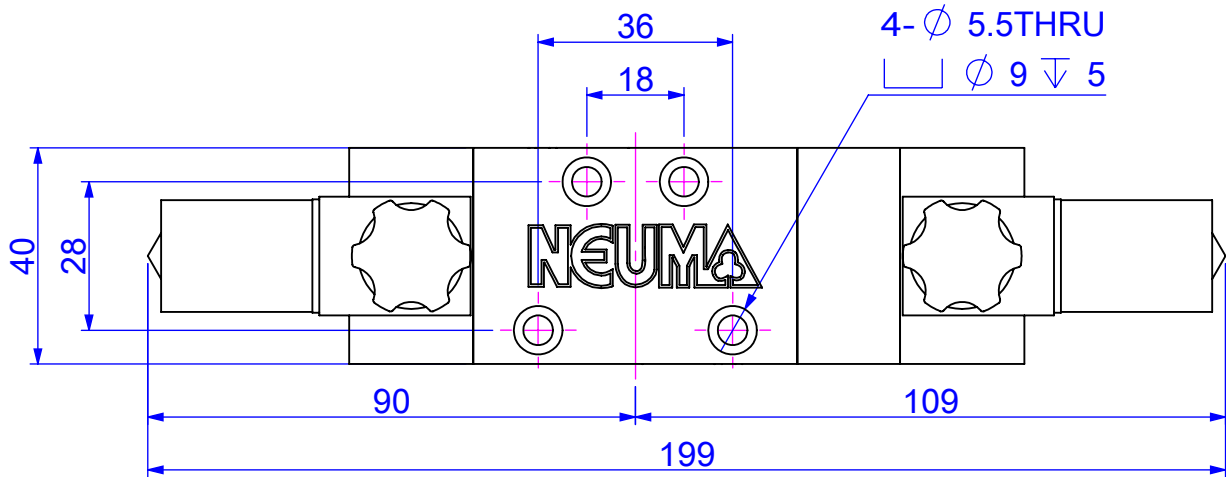

標準式(Standard)

尺寸圖 Dimension

NV-ISO1-22

標準式(Standard)

尺寸圖 Dimension

NV-ISO1L-22

標準式(Standard)

尺寸圖 Dimension

NV-ISO1N-22

標準式(Standard)

尺寸圖 Dimension

NV-ISO1-32

NV-ISO1-42

NV-ISO1-52

標準式(Standard)

尺寸圖 Dimension

NV-ISO1L-32

NV-ISO1L-42

NV-ISO1L-52

標準式(Standard)

尺寸圖 Dimension

NV-ISO1N-32

NV-ISO1N-42

NV-ISO1N-52

標準式(Standard)

尺寸圖 Dimension

標準式(Standard)

型號	NV-ISO1-21	NV-ISO1-22	NV-ISO1-32
L1	129.5	184.0	203.0
L2	37.5	92.0	111.0