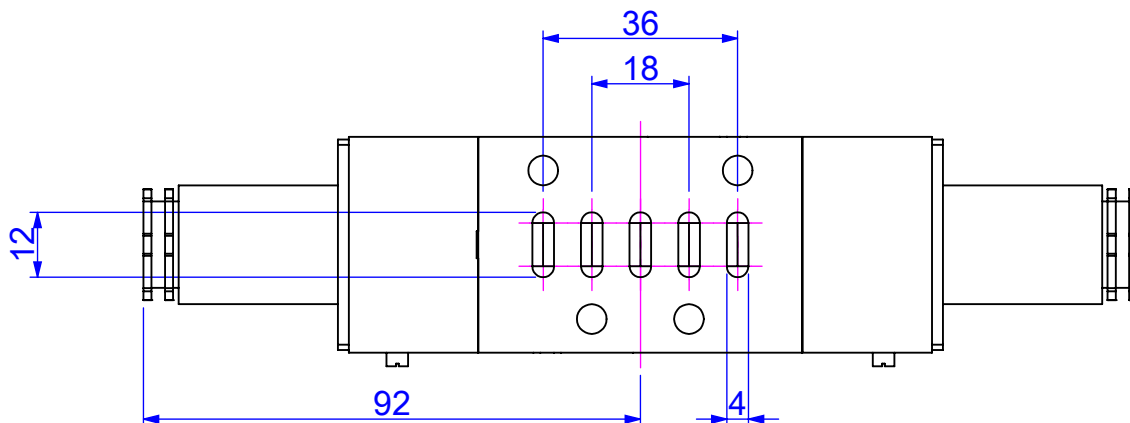

標準式(Standard)

尺寸圖 Dimension

NV-ISO1-22

標準式(Standard)

尺寸圖 Dimension

NV-ISO1L-22

標準式(Standard)

尺寸圖 Dimension

NV-ISO1N-22

標準式(Standard)

尺寸圖 Dimension

NV-ISO1-32

NV-ISO1-42

NV-ISO1-52

標準式(Standard)

尺寸圖 Dimension

NV-ISO1L-32

NV-ISO1L-42

NV-ISO1L-52

標準式(Standard)

尺寸圖 Dimension

NV-ISO1N-32

NV-ISO1N-42

NV-ISO1N-52

標準式(Standard)

尺寸圖 Dimension

標準式(Standard)

型號	NV-ISO1-21	NV-ISO1-22	NV-ISO1-32
L1	129.5	184.0	203.0
L2	37.5	92.0	111.0