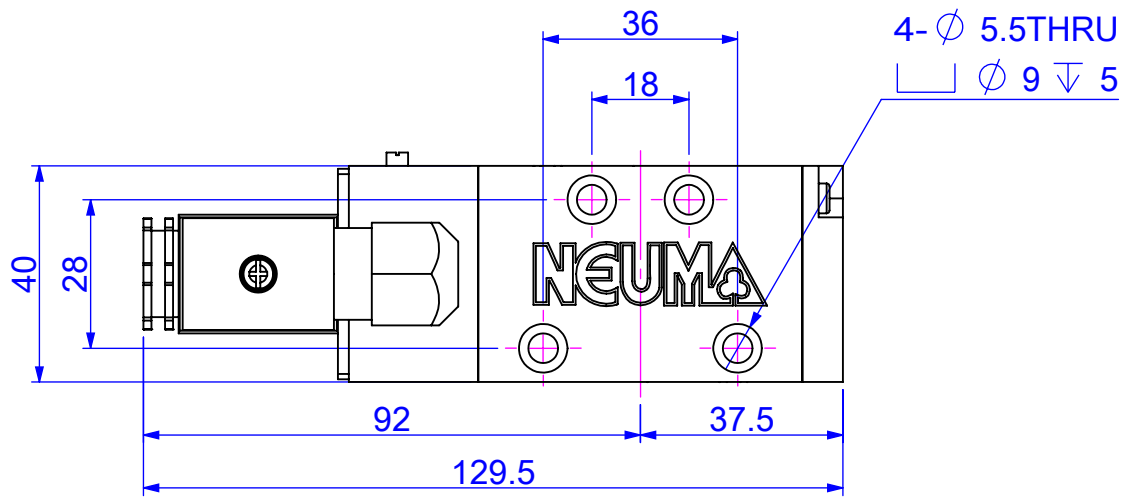

尺寸圖 Dimension

NV-ISO1-21

標準式(Standard)

尺寸圖 Dimension

NV-ISO1L-21

標準式(Standard)

尺寸圖 Dimension

NV-ISO1N-21

標準式(Standard)

尺寸圖 Dimension

NV-ISO1-22

標準式(Standard)

尺寸圖 Dimension

NV-ISO1L-22

標準式(Standard)

尺寸圖 Dimension

NV-ISO1L-32

NV-ISO1L-42

NV-ISO1L-52

標準式(Standard)

尺寸圖 Dimension

NV-ISO1N-32

NV-ISO1N-42

NV-ISO1N-52

標準式(Standard)

尺寸圖 Dimension

標準式(Standard)

型號	NV-ISO1-21	NV-ISO1-22	NV-ISO1-32
L1	129.5	184.0	203.0
L2	37.5	92.0	111.0