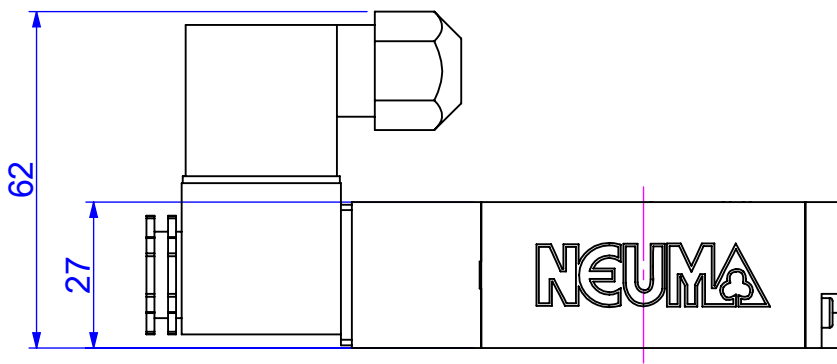

尺寸圖 Dimension

NV-ISO1-21

標準式(Standard)

尺寸圖 Dimension

NV-ISO1L-21

標準式(Standard)

尺寸圖 Dimension

NV-ISO1N-21

標準式(Standard)

尺寸圖 Dimension

NV-ISO1-22

標準式(Standard)

尺寸圖 Dimension

NV-ISO1L-22

標準式(Standard)

尺寸圖 Dimension

NV-ISO1N-22

標準式(Standard)

尺寸圖 Dimension

NV-ISO1-32

NV-ISO1-42

NV-ISO1-52

標準式(Standard)

尺寸圖 Dimension

標準式(Standard)

尺寸圖 Dimension

標準式(Standard)

型號	NV-ISO1-21	NV-ISO1-22	NV-ISO1-32
L1	129.5	184.0	203.0
L2	37.5	92.0	111.0