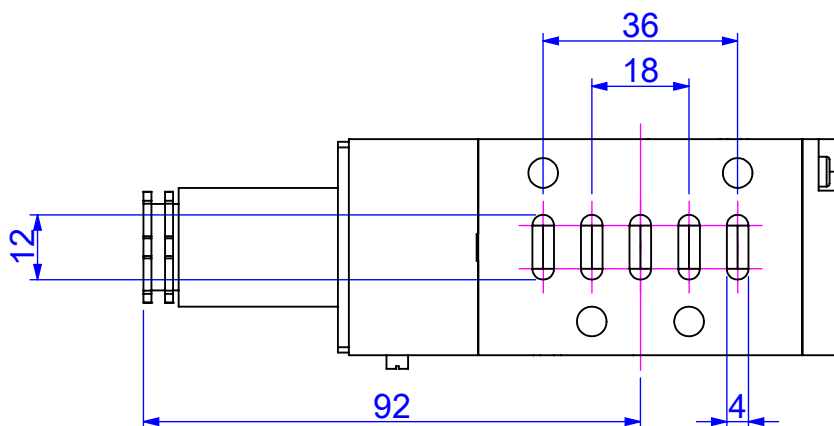

尺寸圖 Dimension

NV-ISO1-21

標準式(Standard)

尺寸圖 Dimension

NV-ISO1L-21

標準式(Standard)

尺寸圖 Dimension

NV-ISO1N-21

標準式(Standard)

尺寸圖 Dimension

NV-ISO1-22

標準式(Standard)

尺寸圖 Dimension

NV-ISO1L-22

標準式(Standard)

尺寸圖 Dimension

NV-ISO1N-22

標準式(Standard)

尺寸圖 Dimension

NV-ISO1-32

NV-ISO1-42

NV-ISO1-52

標準式(Standard)

尺寸圖 Dimension

標準式(Standard)

尺寸圖 Dimension

標準式(Standard)

型號	NV-ISO1-21	NV-ISO1-22	NV-ISO1-32
L1	129.5	184.0	203.0
L2	37.5	92.0	111.0