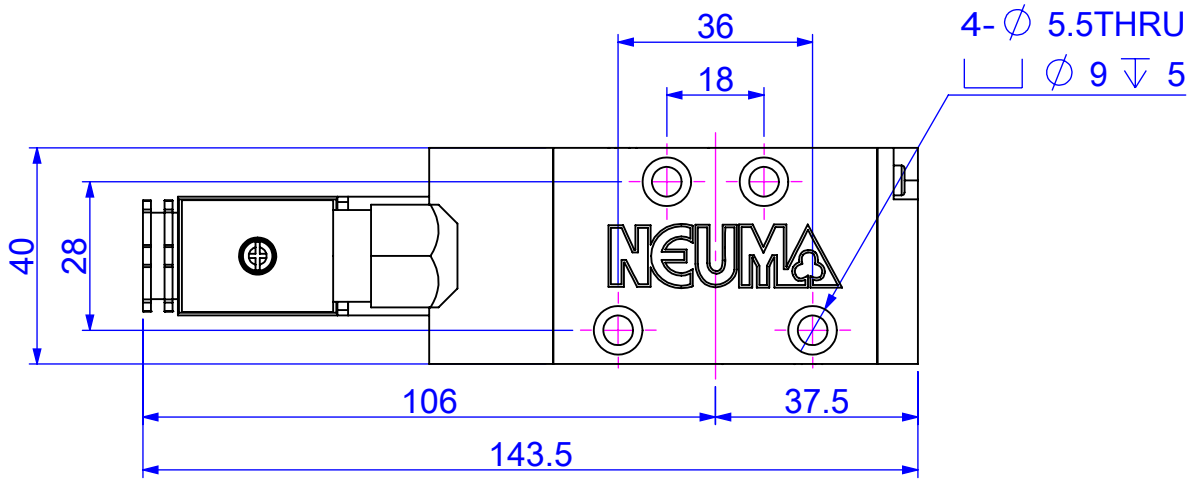

尺寸圖 Dimension

NV-ISO1-21

標準式(Standard)

尺寸圖 Dimension

NV-ISO1L-21

標準式(Standard)

尺寸圖 Dimension

NV-ISO1N-21

標準式(Standard)

尺寸圖 Dimension

NV-ISO1-22

標準式(Standard)

尺寸圖 Dimension

NV-ISO1L-22

標準式(Standard)

尺寸圖 Dimension

NV-ISO1N-22

標準式(Standard)

尺寸圖 Dimension

NV-ISO1-32

NV-ISO1-42

NV-ISO1-52

標準式(Standard)

尺寸圖 Dimension

標準式(Standard)

尺寸圖 Dimension

標準式(Standard)

型號	NV-ISO1-21	NV-ISO1-22	NV-ISO1-32
L1	129.5	184.0	203.0
L2	37.5	92.0	111.0