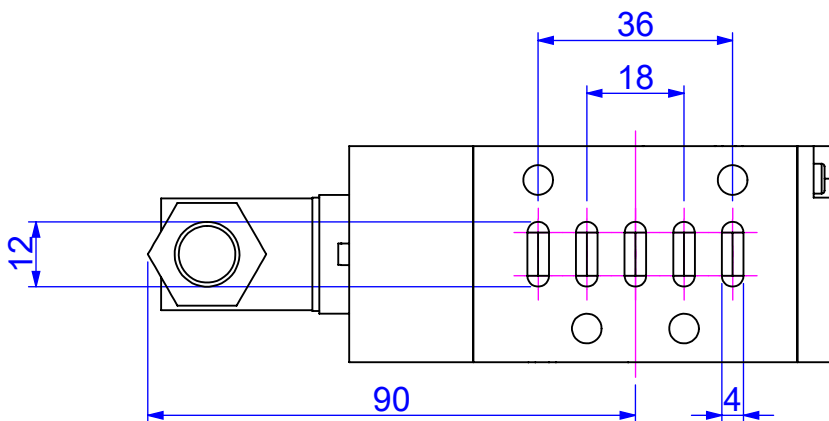

尺寸圖 Dimension

NV-ISO1-21

標準式(Standard)

尺寸圖 Dimension

NV-ISO1L-21

標準式(Standard)

尺寸圖 Dimension

NV-ISO1N-21

標準式(Standard)

尺寸圖 Dimension

NV-ISO1-22

標準式(Standard)

尺寸圖 Dimension

NV-ISO1L-22

標準式(Standard)

尺寸圖 Dimension

NV-ISO1N-22

標準式(Standard)

尺寸圖 Dimension

NV-ISO1-32

NV-ISO1-42

NV-ISO1-52

標準式(Standard)

尺寸圖 Dimension

標準式(Standard)

尺寸圖 Dimension

標準式(Standard)

型號	NV-ISO1-21	NV-ISO1-22	NV-ISO1-32
L1	129.5	184.0	203.0
L2	37.5	92.0	111.0