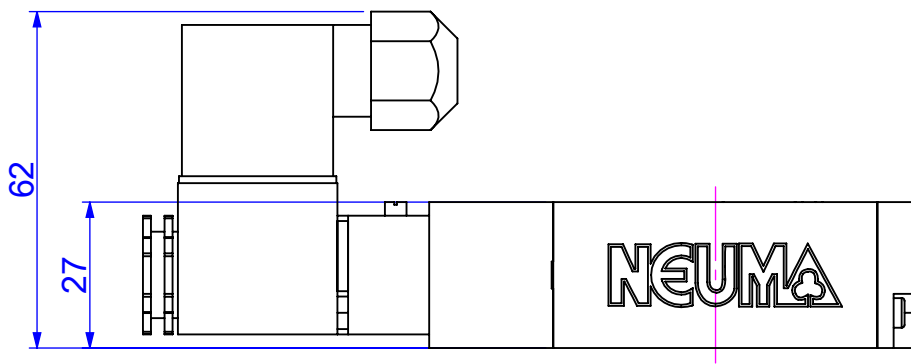

尺寸圖 Dimension

NV-ISO1-21

標準式(Standard)

尺寸圖 Dimension

NV-ISO1L-21

標準式(Standard)

尺寸圖 Dimension

NV-ISO1N-21

標準式(Standard)

尺寸圖 Dimension

NV-ISO1-22

標準式(Standard)

尺寸圖 Dimension

NV-ISO1L-22

標準式(Standard)

尺寸圖 Dimension

NV-ISO1N-22

標準式(Standard)

尺寸圖 Dimension

NV-ISO1-32

NV-ISO1-42

NV-ISO1-52

標準式(Standard)

尺寸圖 Dimension

標準式(Standard)

尺寸圖 Dimension

標準式(Standard)

型號	NV-ISO1-21	NV-ISO1-22	NV-ISO1-32
L1	129.5	184.0	203.0
L2	37.5	92.0	111.0