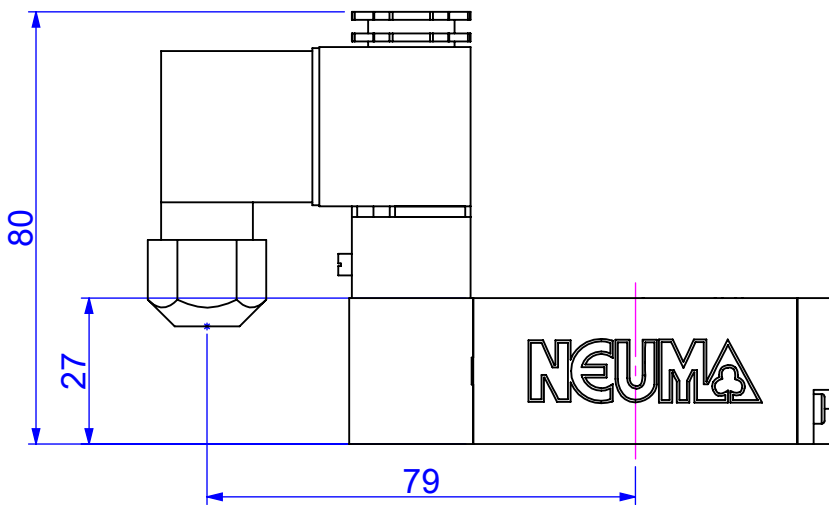

尺寸圖 Dimension

NV-ISO1-21

標準式(Standard)

尺寸圖 Dimension

NV-ISO1L-21

標準式(Standard)

尺寸圖 Dimension

NV-ISO1N-21

標準式(Standard)

尺寸圖 Dimension

NV-ISO1-22

標準式(Standard)

尺寸圖 Dimension

NV-ISO1L-22

標準式(Standard)

尺寸圖 Dimension

NV-ISO1N-22

標準式(Standard)

尺寸圖 Dimension

NV-ISO1-32

NV-ISO1-42

NV-ISO1-52

標準式(Standard)

尺寸圖 Dimension

標準式(Standard)

尺寸圖 Dimension

標準式(Standard)

型號	NV-ISO1-21	NV-ISO1-22	NV-ISO1-32
L1	129.5	184.0	203.0
L2	37.5	92.0	111.0