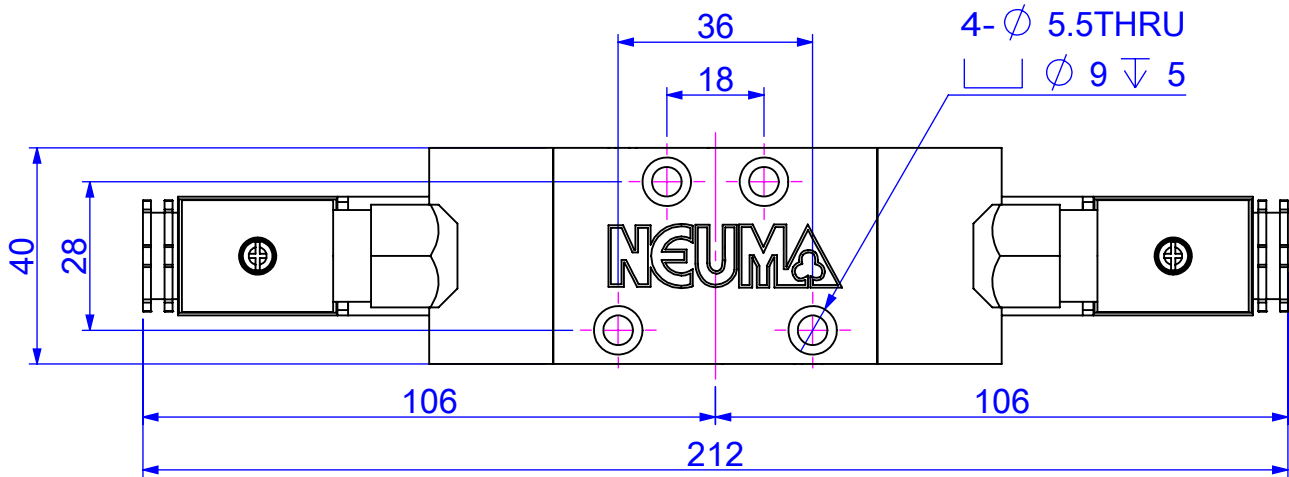

尺寸圖 Dimension

NV-ISO1-21

標準式(Standard)

尺寸圖 Dimension

NV-ISO1L-21

標準式(Standard)

尺寸圖 Dimension

NV-ISO1N-21

標準式(Standard)

尺寸圖 Dimension

NV-ISO1-22

標準式(Standard)

尺寸圖 Dimension

NV-ISO1L-22

標準式(Standard)

尺寸圖 Dimension

NV-ISO1N-22

標準式(Standard)

尺寸圖 Dimension

NV-ISO1-32

NV-ISO1-42

NV-ISO1-52

標準式(Standard)

尺寸圖 Dimension

標準式(Standard)

尺寸圖 Dimension

標準式(Standard)

型號	NV-ISO1-21	NV-ISO1-22	NV-ISO1-32
L1	129.5	184.0	203.0
L2	37.5	92.0	111.0