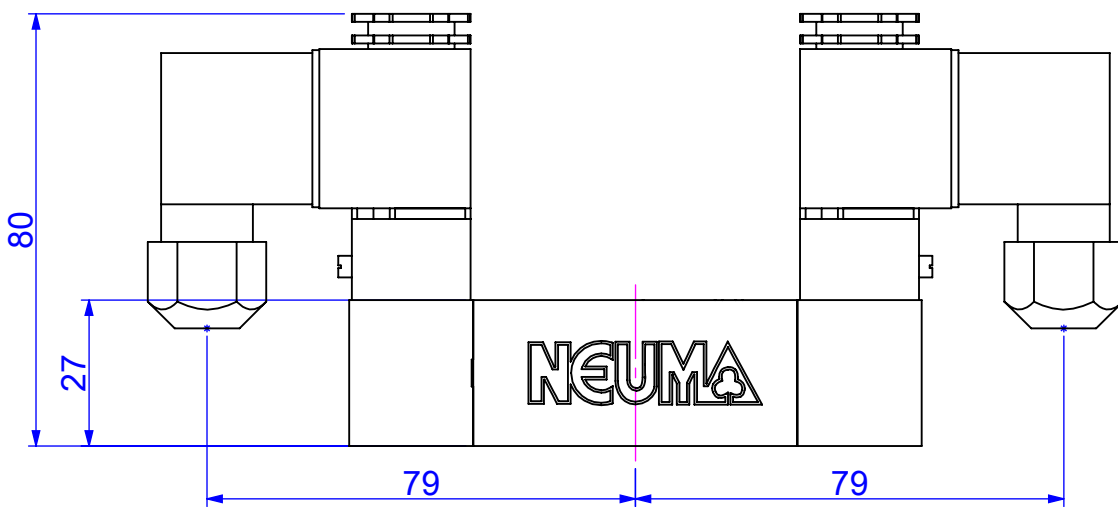

尺寸圖 Dimension

NV-ISO1-21

標準式(Standard)

尺寸圖 Dimension

NV-ISO1L-21

標準式(Standard)

尺寸圖 Dimension

NV-ISO1N-21

標準式(Standard)

尺寸圖 Dimension

NV-ISO1-22

標準式(Standard)

尺寸圖 Dimension

NV-ISO1L-22

標準式(Standard)

尺寸圖 Dimension

NV-ISO1N-22

標準式(Standard)

尺寸圖 Dimension

NV-ISO1-32

NV-ISO1-42

NV-ISO1-52

標準式(Standard)

尺寸圖 Dimension

標準式(Standard)

尺寸圖 Dimension

標準式(Standard)

型號	NV-ISO1-21	NV-ISO1-22	NV-ISO1-32
L1	129.5	184.0	203.0
L2	37.5	92.0	111.0