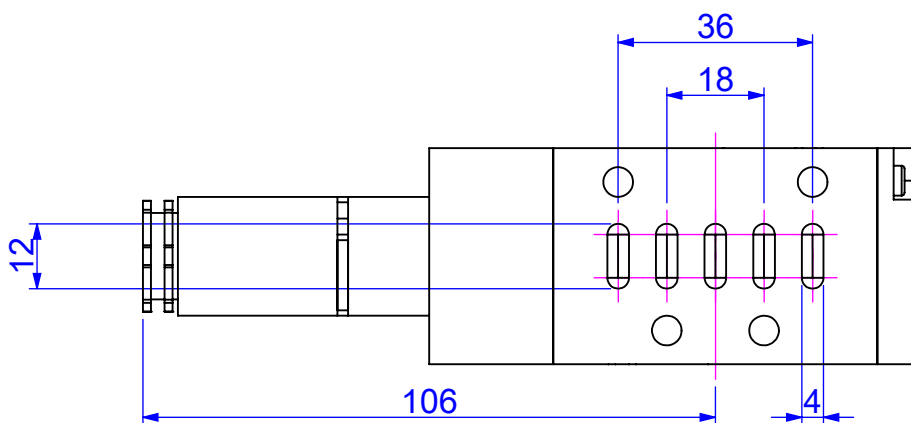

尺寸圖 Dimension

NV-ISO1-21

標準式(Standard)

尺寸圖 Dimension

NV-ISO1L-21

標準式(Standard)

尺寸圖 Dimension

NV-ISO1N-21

標準式(Standard)

尺寸圖 Dimension

NV-ISO1-22

標準式(Standard)

尺寸圖 Dimension

NV-ISO1L-22

標準式(Standard)

尺寸圖 Dimension

NV-ISO1N-22

標準式(Standard)

尺寸圖 Dimension

NV-ISO1-32

NV-ISO1-42

NV-ISO1-52

標準式(Standard)

尺寸圖 Dimension

標準式(Standard)

尺寸圖 Dimension

標準式(Standard)

型號	NV-ISO1-21	NV-ISO1-22	NV-ISO1-32
L1	129.5	184.0	203.0
L2	37.5	92.0	111.0