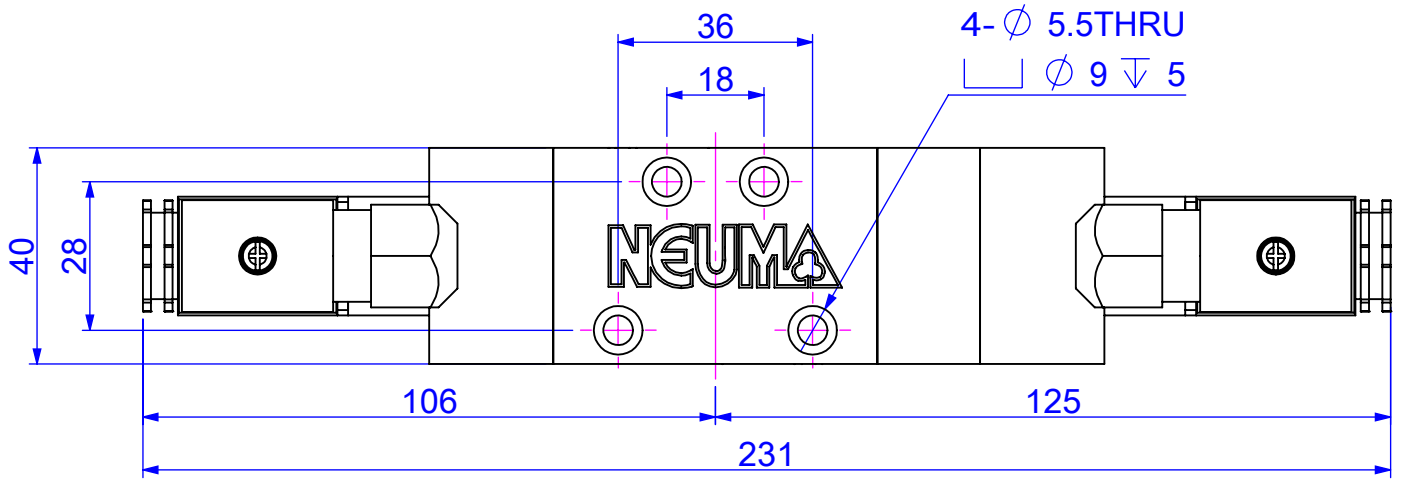

標準式(Standard)

尺寸圖 Dimension

NV-ISO1-22

標準式(Standard)

尺寸圖 Dimension

NV-ISO1L-22

標準式(Standard)

尺寸圖 Dimension

NV-ISO1N-22

標準式(Standard)

尺寸圖 Dimension

NV-ISO1-32

NV-ISO1-42

NV-ISO1-52

標準式(Standard)

尺寸圖 Dimension

NV-ISO1L-32

NV-ISO1L-42

NV-ISO1L-52

標準式(Standard)

尺寸圖 Dimension

NV-ISO1N-32

NV-ISO1N-42

NV-ISO1N-52

標準式(Standard)

尺寸圖 Dimension

標準式(Standard)

型號	NV-ISO1-21	NV-ISO1-22	NV-ISO1-32
L1	129.5	184.0	203.0
L2	37.5	92.0	111.0