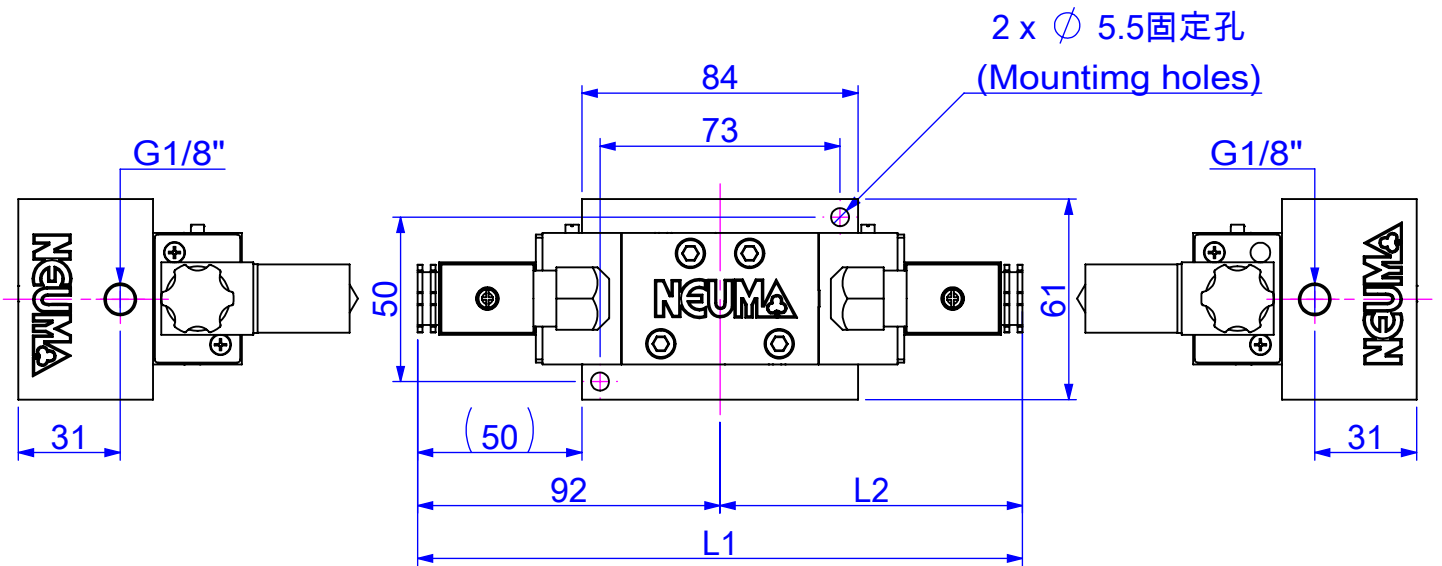

標準式(Standard)

尺寸圖 Dimension

NV-ISO1-22

標準式(Standard)

尺寸圖 Dimension

NV-ISO1L-22

標準式(Standard)

尺寸圖 Dimension

NV-ISO1N-22

標準式(Standard)

尺寸圖 Dimension

NV-ISO1-32

NV-ISO1-42

NV-ISO1-52

標準式(Standard)

尺寸圖 Dimension

NV-ISO1L-32

NV-ISO1L-42

NV-ISO1L-52

標準式(Standard)

尺寸圖 Dimension

NV-ISO1N-32

NV-ISO1N-42

NV-ISO1N-52

標準式(Standard)

尺寸圖 Dimension

標準式(Standard)

型號	NV-ISO1-21	NV-ISO1-22	NV-ISO1-32
L1	129.5	184.0	203.0
L2	37.5	92.0	111.0