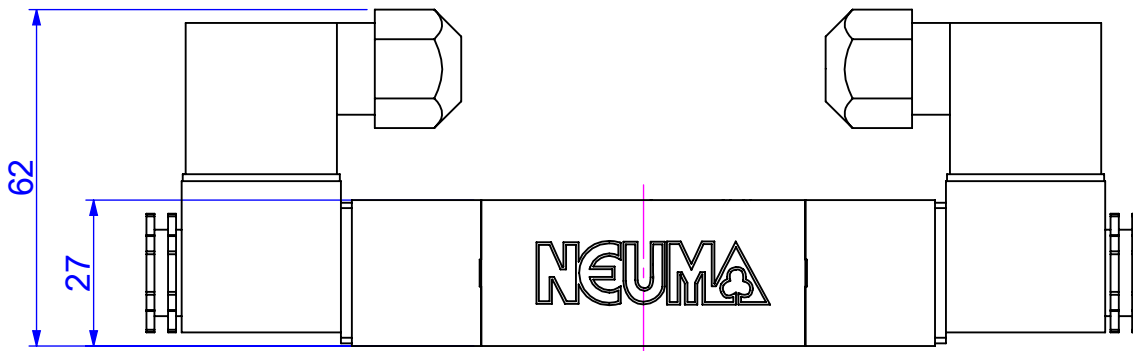

尺寸圖 Dimension

NV-ISO1-21

標準式(Standard)

尺寸圖 Dimension

NV-ISO1L-21

標準式(Standard)

尺寸圖 Dimension

NV-ISO1N-21

標準式(Standard)

尺寸圖 Dimension

NV-ISO1-22

標準式(Standard)

尺寸圖 Dimension

NV-ISO1L-22

標準式(Standard)

尺寸圖 Dimension

NV-ISO1N-22

標準式(Standard)

尺寸圖 Dimension

NV-ISO1-32

NV-ISO1-42

NV-ISO1-52

標準式(Standard)

尺寸圖 Dimension

標準式(Standard)

尺寸圖 Dimension

標準式(Standard)

型號	NV-ISO1-21	NV-ISO1-22	NV-ISO1-32
L1	129.5	184.0	203.0
L2	37.5	92.0	111.0