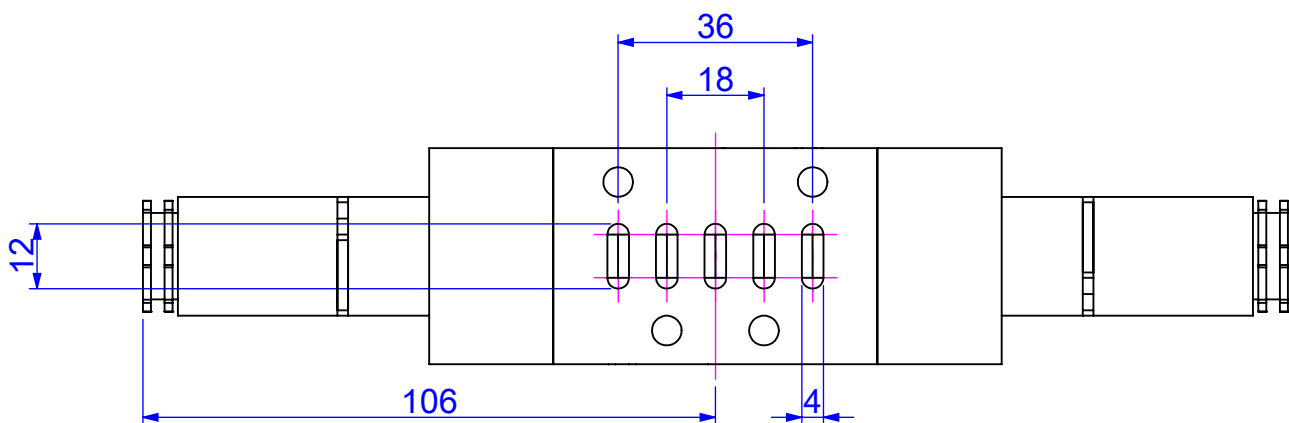

尺寸圖 Dimension

NV-ISO1-21

標準式(Standard)

尺寸圖 Dimension

NV-ISO1L-21

標準式(Standard)

尺寸圖 Dimension

NV-ISO1N-21

標準式(Standard)

尺寸圖 Dimension

NV-ISO1-22

標準式(Standard)

尺寸圖 Dimension

NV-ISO1L-22

標準式(Standard)

尺寸圖 Dimension

NV-ISO1N-22

標準式(Standard)

尺寸圖 Dimension

NV-ISO1-32

NV-ISO1-42

NV-ISO1-52

標準式(Standard)

尺寸圖 Dimension

標準式(Standard)

尺寸圖 Dimension

標準式(Standard)

型號	NV-ISO1-21	NV-ISO1-22	NV-ISO1-32
L1	129.5	184.0	203.0
L2	37.5	92.0	111.0