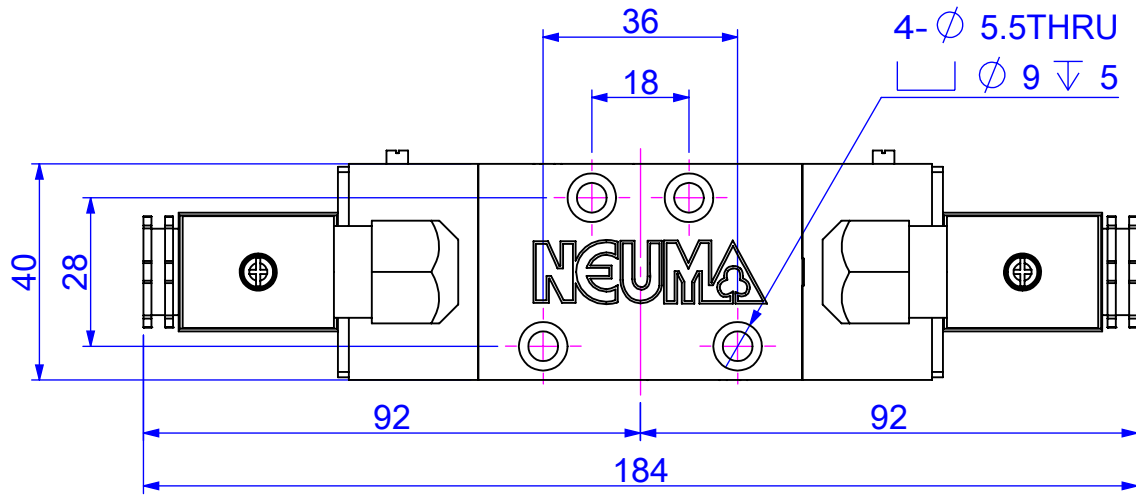

標準式(Standard)

尺寸圖 Dimension

NV-ISO1-22

標準式(Standard)

尺寸圖 Dimension

NV-ISO1L-22

標準式(Standard)

尺寸圖 Dimension

NV-ISO1N-22

標準式(Standard)

尺寸圖 Dimension

NV-ISO1-32

NV-ISO1-42

NV-ISO1-52

標準式(Standard)

尺寸圖 Dimension

NV-ISO1L-32

NV-ISO1L-42

NV-ISO1L-52

標準式(Standard)

尺寸圖 Dimension

NV-ISO1N-32

NV-ISO1N-42

NV-ISO1N-52

標準式(Standard)

尺寸圖 Dimension

標準式(Standard)

型號	NV-ISO1-21	NV-ISO1-22	NV-ISO1-32
L1	129.5	184.0	203.0
L2	37.5	92.0	111.0