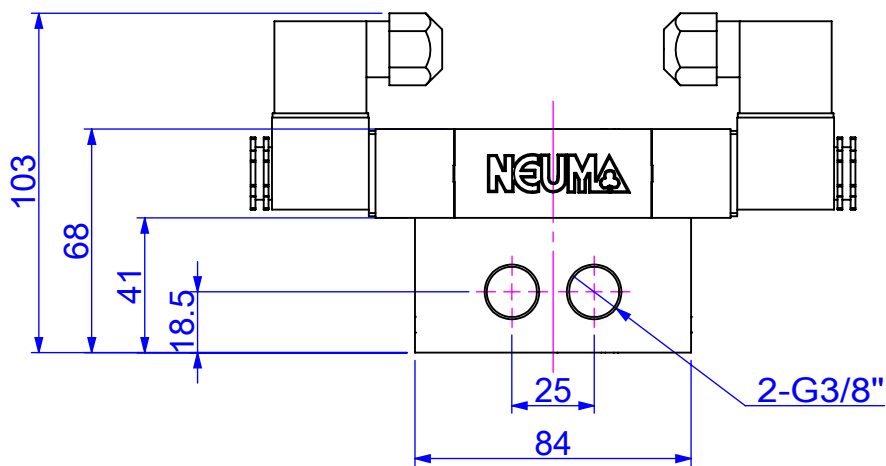

標準式(Standard)

尺寸圖 Dimension

NV-ISO1-22

標準式(Standard)

尺寸圖 Dimension

NV-ISO1L-22

標準式(Standard)

尺寸圖 Dimension

NV-ISO1N-22

標準式(Standard)

尺寸圖 Dimension

NV-ISO1-32

NV-ISO1-42

NV-ISO1-52

標準式(Standard)

尺寸圖 Dimension

NV-ISO1L-32

NV-ISO1L-42

NV-ISO1L-52

標準式(Standard)

尺寸圖 Dimension

NV-ISO1N-32

NV-ISO1N-42

NV-ISO1N-52

標準式(Standard)

尺寸圖 Dimension

標準式(Standard)

型號	NV-ISO1-21	NV-ISO1-22	NV-ISO1-32
L1	129.5	184.0	203.0
L2	37.5	92.0	111.0