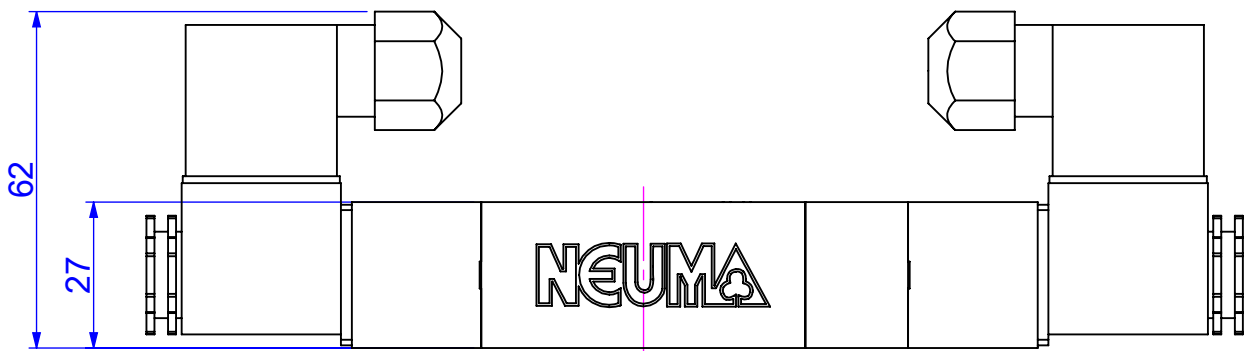

標準式(Standard)

尺寸圖 Dimension

NV-ISO1-22

標準式(Standard)

尺寸圖 Dimension

NV-ISO1L-22

標準式(Standard)

尺寸圖 Dimension

NV-ISO1N-22

標準式(Standard)

尺寸圖 Dimension

NV-ISO1-32

NV-ISO1-42

NV-ISO1-52

標準式(Standard)

尺寸圖 Dimension

NV-ISO1L-32

NV-ISO1L-42

NV-ISO1L-52

標準式(Standard)

尺寸圖 Dimension

NV-ISO1N-32

NV-ISO1N-42

NV-ISO1N-52

標準式(Standard)

尺寸圖 Dimension

標準式(Standard)

型號	NV-ISO1-21	NV-ISO1-22	NV-ISO1-32
L1	129.5	184.0	203.0
L2	37.5	92.0	111.0