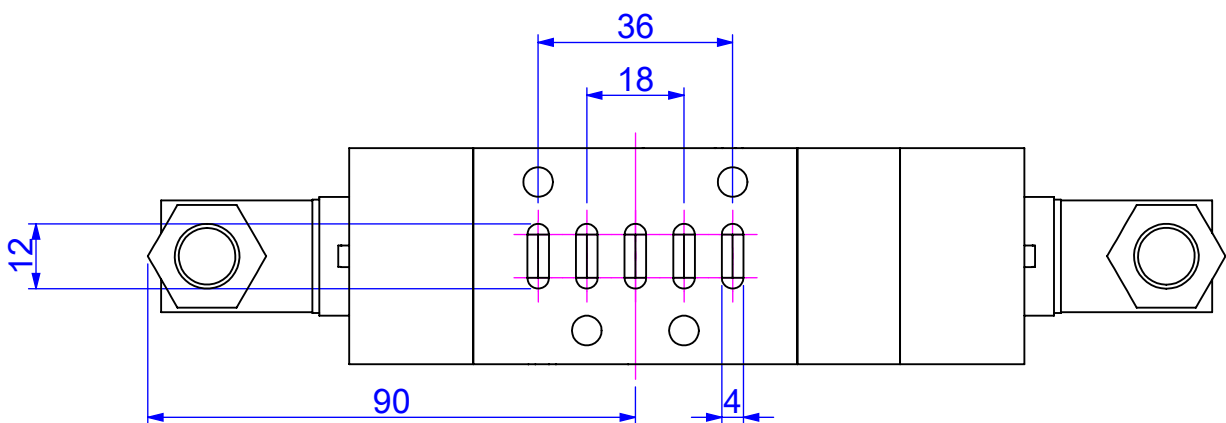

NV-ISO1L-32

NV-ISO1L-42

NV-ISO1L-52

標準式(Standard)

尺寸圖 Dimension

NV-ISO1N-32

NV-ISO1N-42

NV-ISO1N-52

標準式(Standard)

尺寸圖 Dimension

標準式(Standard)

型號	NV-ISO1-21	NV-ISO1-22	NV-ISO1-32
L1	129.5	184.0	203.0
L2	37.5	92.0	111.0