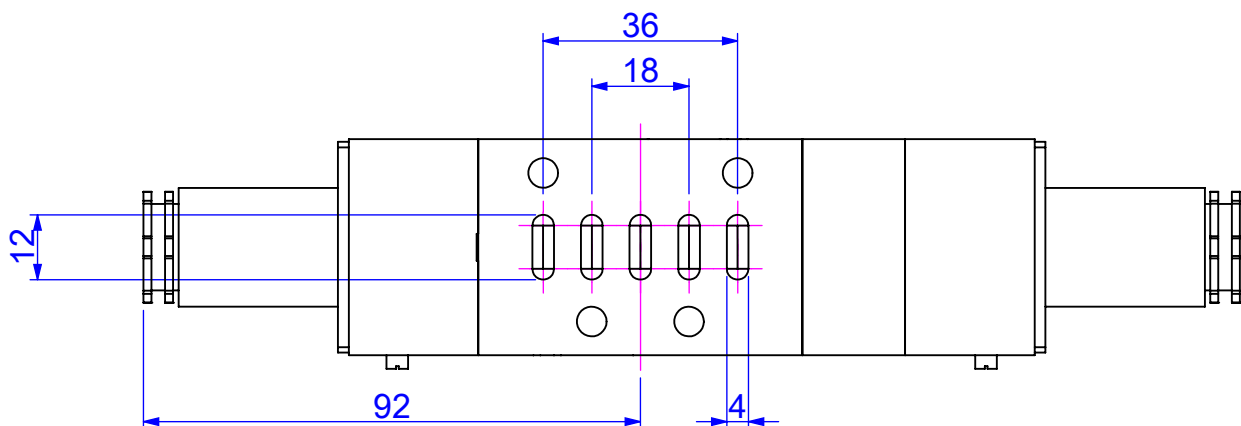

NV-ISO1N-22

標準式(Standard)

尺寸圖 Dimension

NV-ISO1-32

NV-ISO1-42

NV-ISO1-52

標準式(Standard)

尺寸圖 Dimension

NV-ISO1L-32

NV-ISO1L-42

NV-ISO1L-52

標準式(Standard)

尺寸圖 Dimension

NV-ISO1N-32

NV-ISO1N-42

NV-ISO1N-52

標準式(Standard)

尺寸圖 Dimension

標準式(Standard)

型號	NV-ISO1-21	NV-ISO1-22	NV-ISO1-32
L1	129.5	184.0	203.0
L2	37.5	92.0	111.0