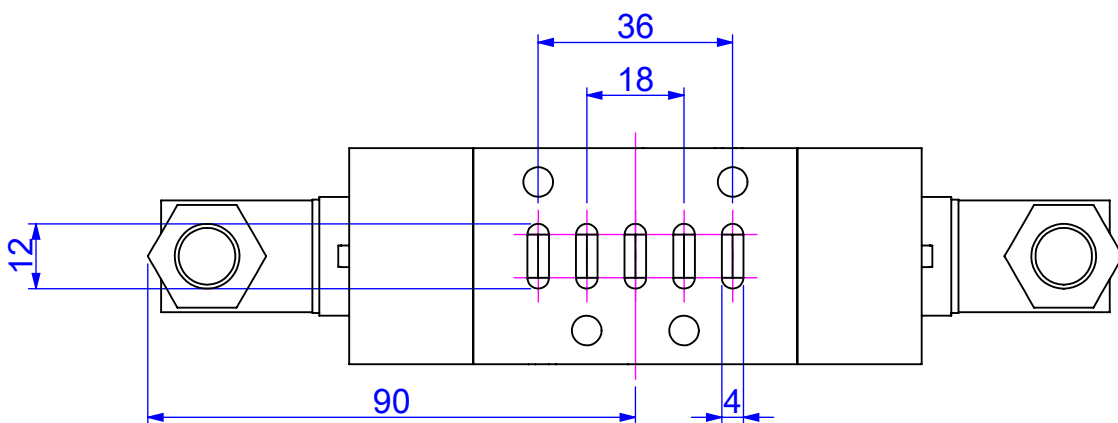

尺寸圖 Dimension

NV-ISO1-21

標準式(Standard)

尺寸圖 Dimension

NV-ISO1L-21

標準式(Standard)

尺寸圖 Dimension

NV-ISO1N-21

標準式(Standard)

尺寸圖 Dimension

NV-ISO1-22

標準式(Standard)

尺寸圖 Dimension

NV-ISO1L-22

標準式(Standard)

尺寸圖 Dimension

NV-ISO1N-22

標準式(Standard)

尺寸圖 Dimension

NV-ISO1-32

NV-ISO1-42

NV-ISO1-52

標準式(Standard)

尺寸圖 Dimension

標準式(Standard)

尺寸圖 Dimension

標準式(Standard)

型號	NV-ISO1-21	NV-ISO1-22	NV-ISO1-32
L1	129.5	184.0	203.0
L2	37.5	92.0	111.0