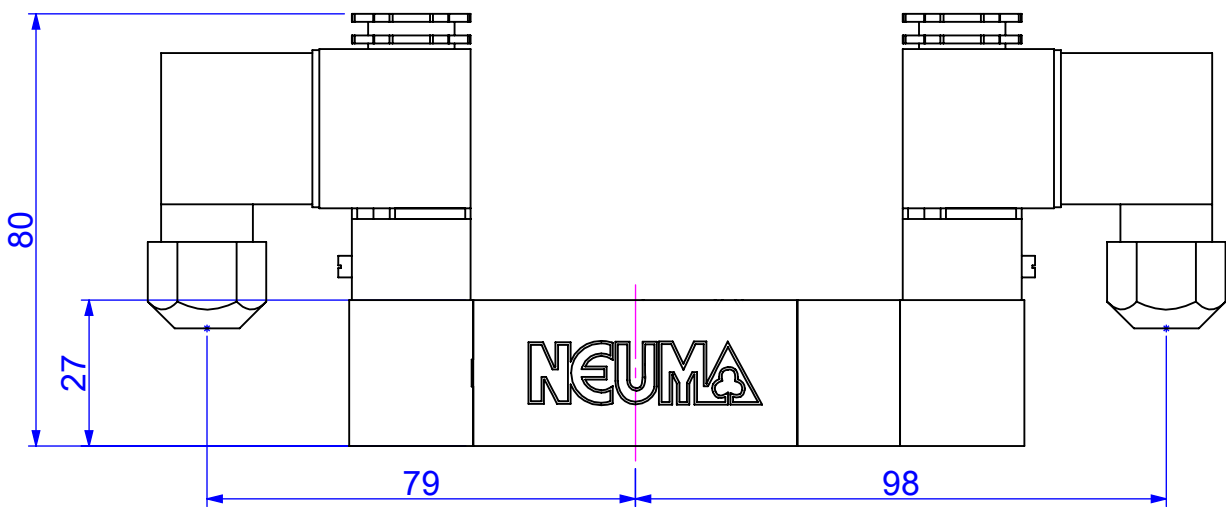

NV-ISO1N-22

標準式(Standard)

尺寸圖 Dimension

NV-ISO1-32

NV-ISO1-42

NV-ISO1-52

標準式(Standard)

尺寸圖 Dimension

NV-ISO1L-32

NV-ISO1L-42

NV-ISO1L-52

標準式(Standard)

尺寸圖 Dimension

NV-ISO1N-32

NV-ISO1N-42

NV-ISO1N-52

標準式(Standard)

尺寸圖 Dimension

標準式(Standard)

型號	NV-ISO1-21	NV-ISO1-22	NV-ISO1-32
L1	129.5	184.0	203.0
L2	37.5	92.0	111.0