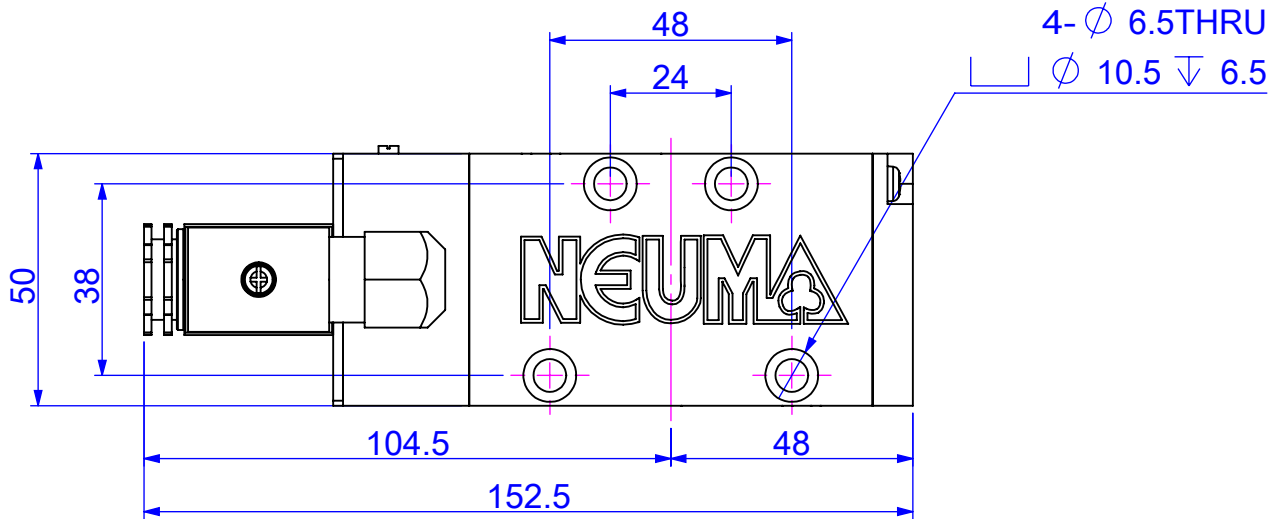

尺寸圖 Dimension

NV-ISO2-21

標準式(Standard)

尺寸圖 Dimension

NV-ISO2-22

標準式(Standard)

尺寸圖 Dimension

NV-ISO2-32

NV-ISO2-42

NV-ISO2-52

標準式(Standard)

尺寸圖 Dimension

標準式(Standard)

型號	NV-ISO2-21	NV-ISO2-22	NV-ISO2-32
L1	152.5	209.0	228.0
L2	48.0	104.5	123.5