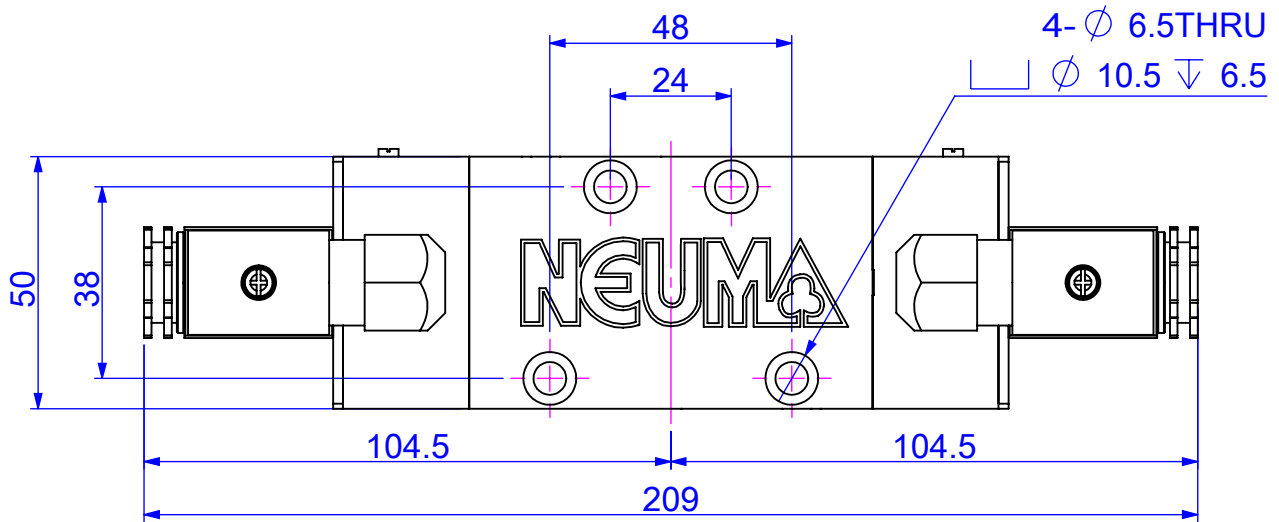

尺寸圖 Dimension

NV-ISO2-21

標準式(Standard)

尺寸圖 Dimension

NV-ISO2-22

標準式(Standard)

尺寸圖 Dimension

NV-ISO2-32

NV-ISO2-42

NV-ISO2-52

標準式(Standard)

尺寸圖 Dimension

標準式(Standard)

型號	NV-ISO2-21	NV-ISO2-22	NV-ISO2-32
L1	152.5	209.0	228.0
L2	48.0	104.5	123.5