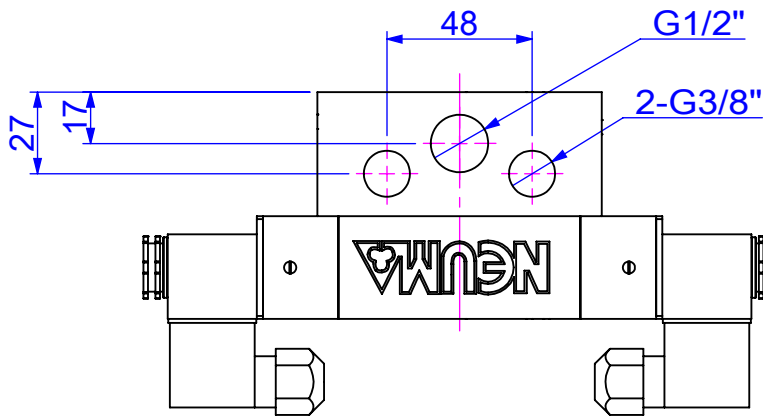

尺寸圖 Dimension

NV-ISO2-21

標準式(Standard)

尺寸圖 Dimension

NV-ISO2-22

標準式(Standard)

尺寸圖 Dimension

NV-ISO2-32

NV-ISO2-42

NV-ISO2-52

標準式(Standard)

尺寸圖 Dimension

標準式(Standard)

型號	NV-ISO2-21	NV-ISO2-22	NV-ISO2-32
L1	152.5	209.0	228.0
L2	48.0	104.5	123.5