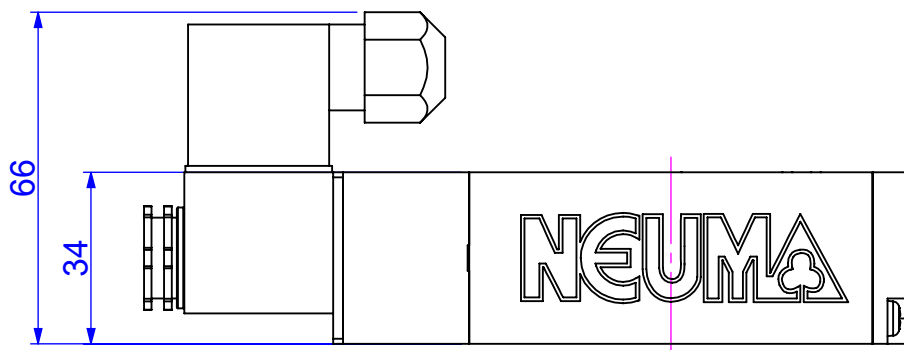

尺寸圖 Dimension

NV-ISO2-21

標準式(Standard)

尺寸圖 Dimension

NV-ISO2-22

標準式(Standard)

尺寸圖 Dimension

NV-ISO2-32

NV-ISO2-42

NV-ISO2-52

標準式(Standard)

尺寸圖 Dimension

標準式(Standard)

型號	NV-ISO2-21	NV-ISO2-22	NV-ISO2-32
L1	152.5	209.0	228.0
L2	48.0	104.5	123.5