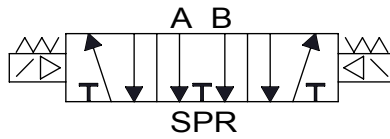

尺寸圖 Dimension

NV-ISO2-21

標準式(Standard)

尺寸圖 Dimension

NV-ISO2-22

標準式(Standard)

尺寸圖 Dimension

NV-ISO2-32

NV-ISO2-42

NV-ISO2-52

標準式(Standard)

尺寸圖 Dimension

標準式(Standard)

型號	NV-ISO2-21	NV-ISO2-22	NV-ISO2-32
L1	152.5	209.0	228.0
L2	48.0	104.5	123.5