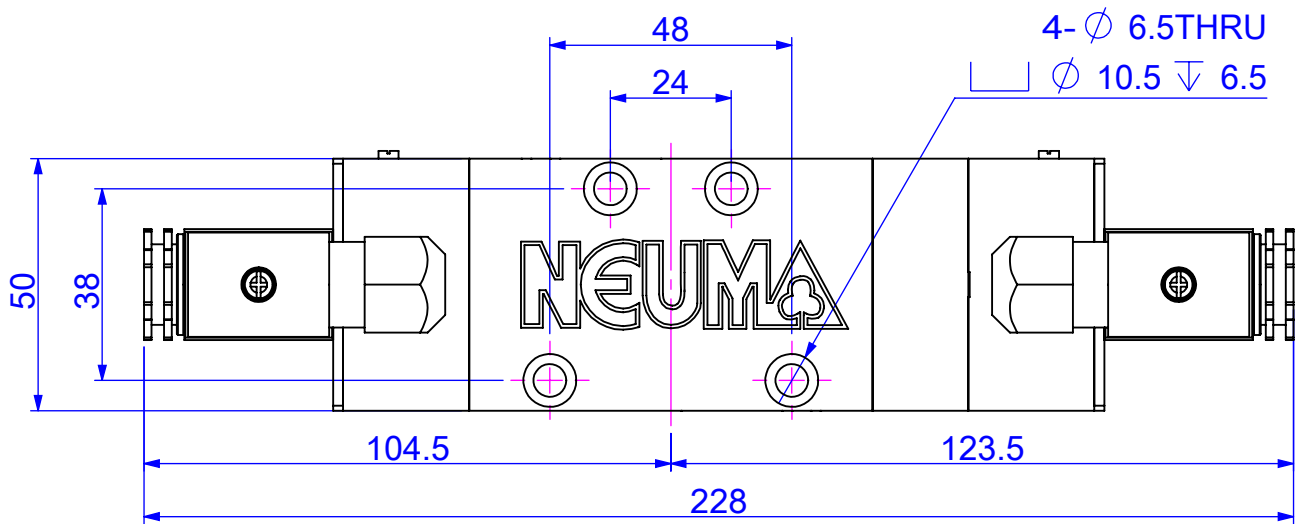

尺寸圖 Dimension

NV-ISO2-21

標準式(Standard)

尺寸圖 Dimension

NV-ISO2-22

標準式(Standard)

尺寸圖 Dimension

NV-ISO2-32

NV-ISO2-42

NV-ISO2-52

標準式(Standard)

尺寸圖 Dimension

標準式(Standard)

型號	NV-ISO2-21	NV-ISO2-22	NV-ISO2-32
L1	152.5	209.0	228.0
L2	48.0	104.5	123.5