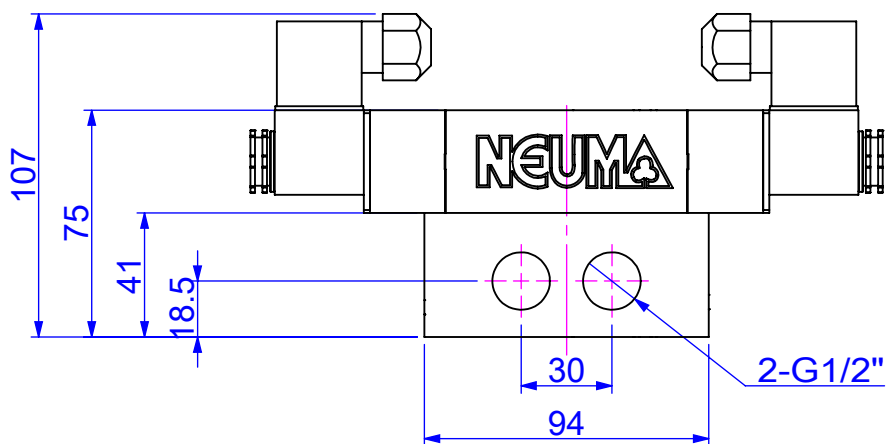

尺寸圖 Dimension

NV-ISO2-21

標準式(Standard)

尺寸圖 Dimension

NV-ISO2-22

標準式(Standard)

尺寸圖 Dimension

NV-ISO2-32

NV-ISO2-42

NV-ISO2-52

標準式(Standard)

尺寸圖 Dimension

標準式(Standard)

型號	NV-ISO2-21	NV-ISO2-22	NV-ISO2-32
L1	152.5	209.0	228.0
L2	48.0	104.5	123.5