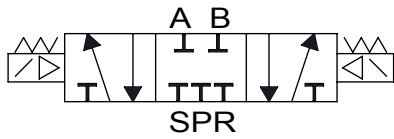

尺寸圖 Dimension

NV-ISO2-21

標準式(Standard)

尺寸圖 Dimension

NV-ISO2-22

標準式(Standard)

尺寸圖 Dimension

NV-ISO2-32

NV-ISO2-42

NV-ISO2-52

標準式(Standard)

尺寸圖 Dimension

標準式(Standard)

型號	NV-ISO2-21	NV-ISO2-22	NV-ISO2-32
L1	152.5	209.0	228.0
L2	48.0	104.5	123.5