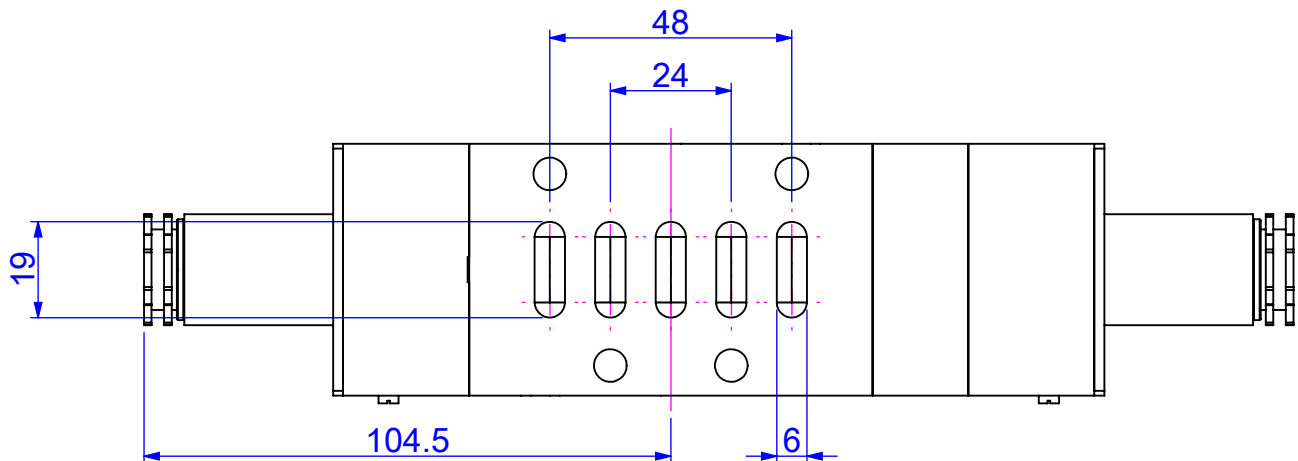

尺寸圖 Dimension

NV-ISO2-21

標準式(Standard)

尺寸圖 Dimension

NV-ISO2-22

標準式(Standard)

尺寸圖 Dimension

NV-ISO2-32

NV-ISO2-42

NV-ISO2-52

標準式(Standard)

尺寸圖 Dimension

標準式(Standard)

型號	NV-ISO2-21	NV-ISO2-22	NV-ISO2-32
L1	152.5	209.0	228.0
L2	48.0	104.5	123.5