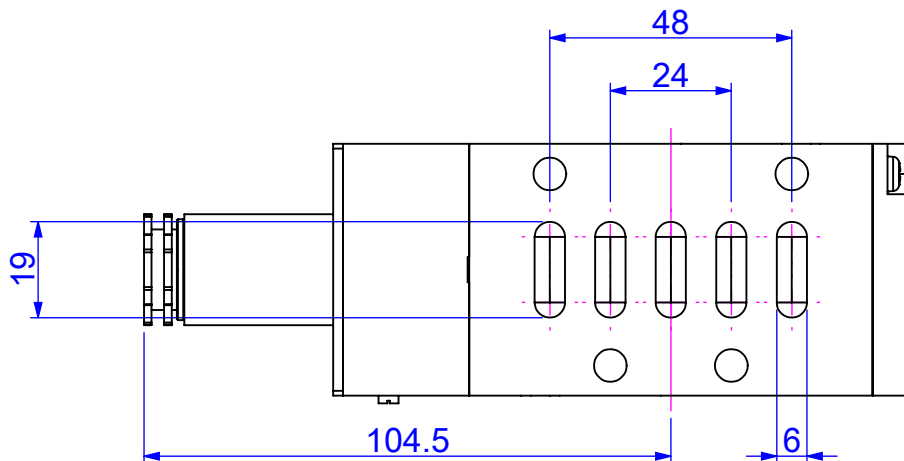

尺寸圖 Dimension

NV-ISO2-21

標準式(Standard)

尺寸圖 Dimension

NV-ISO2-22

標準式(Standard)

尺寸圖 Dimension

NV-ISO2-32

NV-ISO2-42

NV-ISO2-52

標準式(Standard)

尺寸圖 Dimension

標準式(Standard)

型號	NV-ISO2-21	NV-ISO2-22	NV-ISO2-32
L1	152.5	209.0	228.0
L2	48.0	104.5	123.5