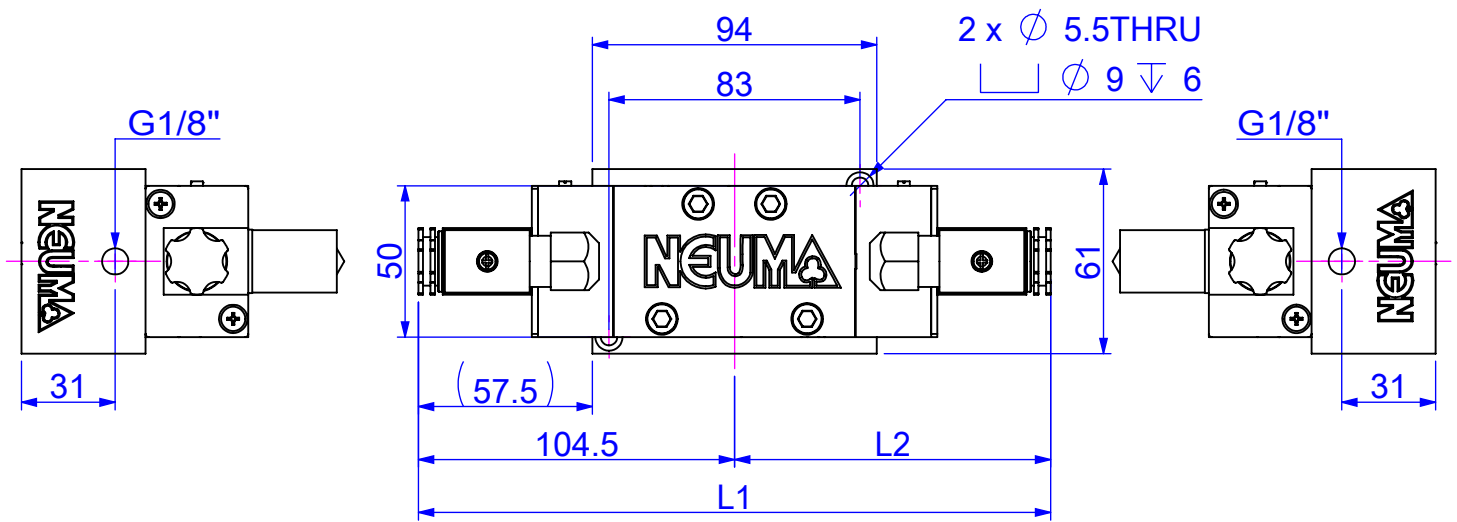

尺寸圖 Dimension

NV-ISO2-21

標準式(Standard)

尺寸圖 Dimension

NV-ISO2-22

標準式(Standard)

尺寸圖 Dimension

NV-ISO2-32

NV-ISO2-42

NV-ISO2-52

標準式(Standard)

尺寸圖 Dimension

標準式(Standard)

型號	NV-ISO2-21	NV-ISO2-22	NV-ISO2-32
L1	152.5	209.0	228.0
L2	48.0	104.5	123.5