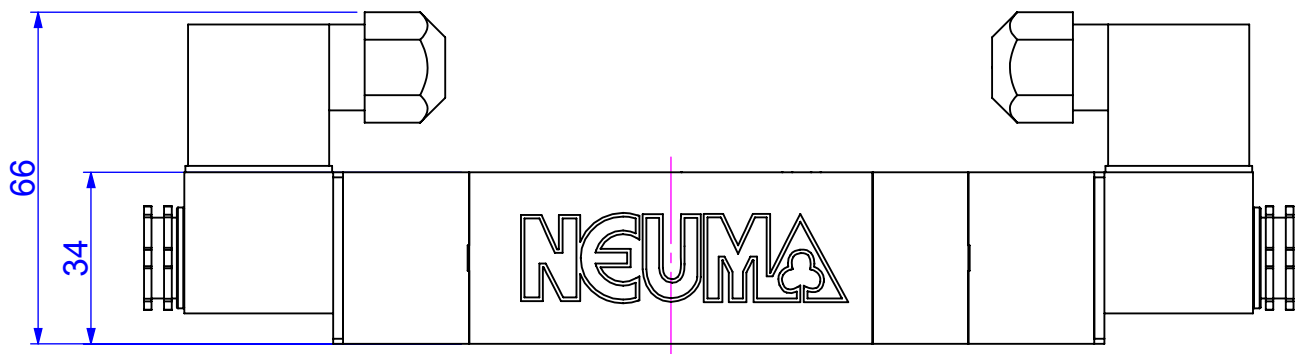

尺寸圖 Dimension

NV-ISO2-21

標準式(Standard)

尺寸圖 Dimension

NV-ISO2-22

標準式(Standard)

尺寸圖 Dimension

NV-ISO2-32

NV-ISO2-42

NV-ISO2-52

標準式(Standard)

尺寸圖 Dimension

標準式(Standard)

型號	NV-ISO2-21	NV-ISO2-22	NV-ISO2-32
L1	152.5	209.0	228.0
L2	48.0	104.5	123.5