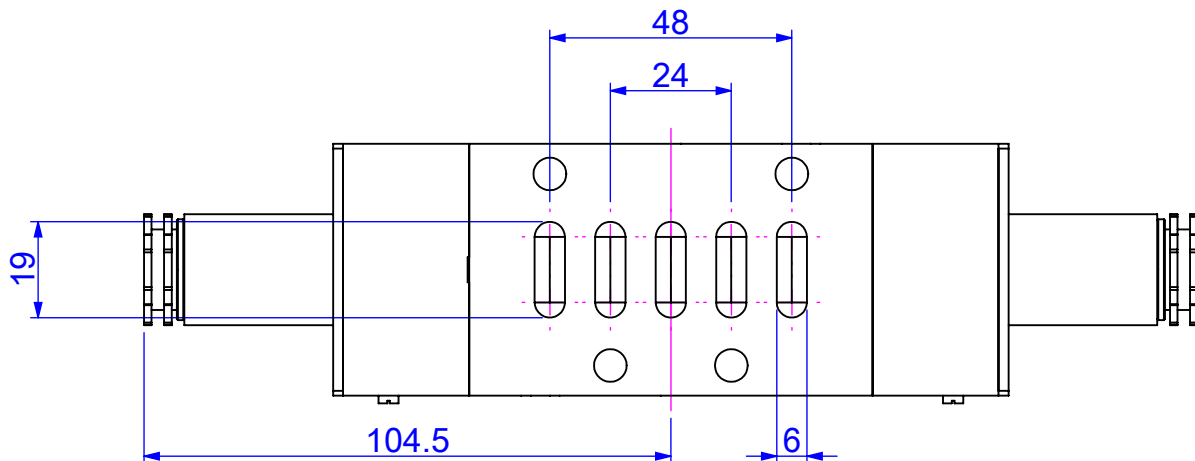

尺寸圖 Dimension

NV-ISO2-21

標準式(Standard)

尺寸圖 Dimension

NV-ISO2-22

標準式(Standard)

尺寸圖 Dimension

NV-ISO2-32

NV-ISO2-42

NV-ISO2-52

標準式(Standard)

尺寸圖 Dimension

標準式(Standard)

型號	NV-ISO2-21	NV-ISO2-22	NV-ISO2-32
L1	152.5	209.0	228.0
L2	48.0	104.5	123.5