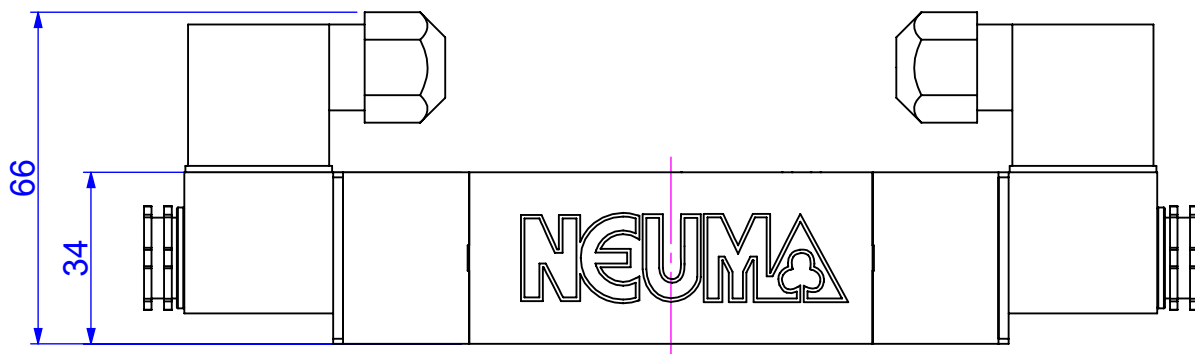

尺寸圖 Dimension

NV-ISO2-21

標準式(Standard)

尺寸圖 Dimension

NV-ISO2-22

標準式(Standard)

尺寸圖 Dimension

NV-ISO2-32

NV-ISO2-42

NV-ISO2-52

標準式(Standard)

尺寸圖 Dimension

標準式(Standard)

型號	NV-ISO2-21	NV-ISO2-22	NV-ISO2-32
L1	152.5	209.0	228.0
L2	48.0	104.5	123.5